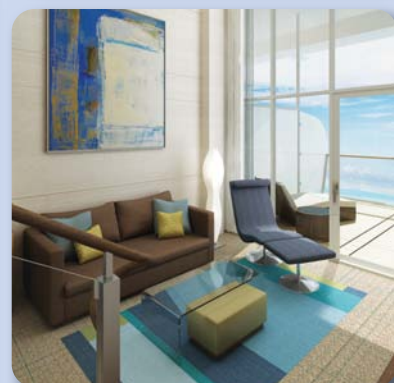

PENTRU MAI MULTE INFORMATII WWW.ROYALCARIBBEAN.COM